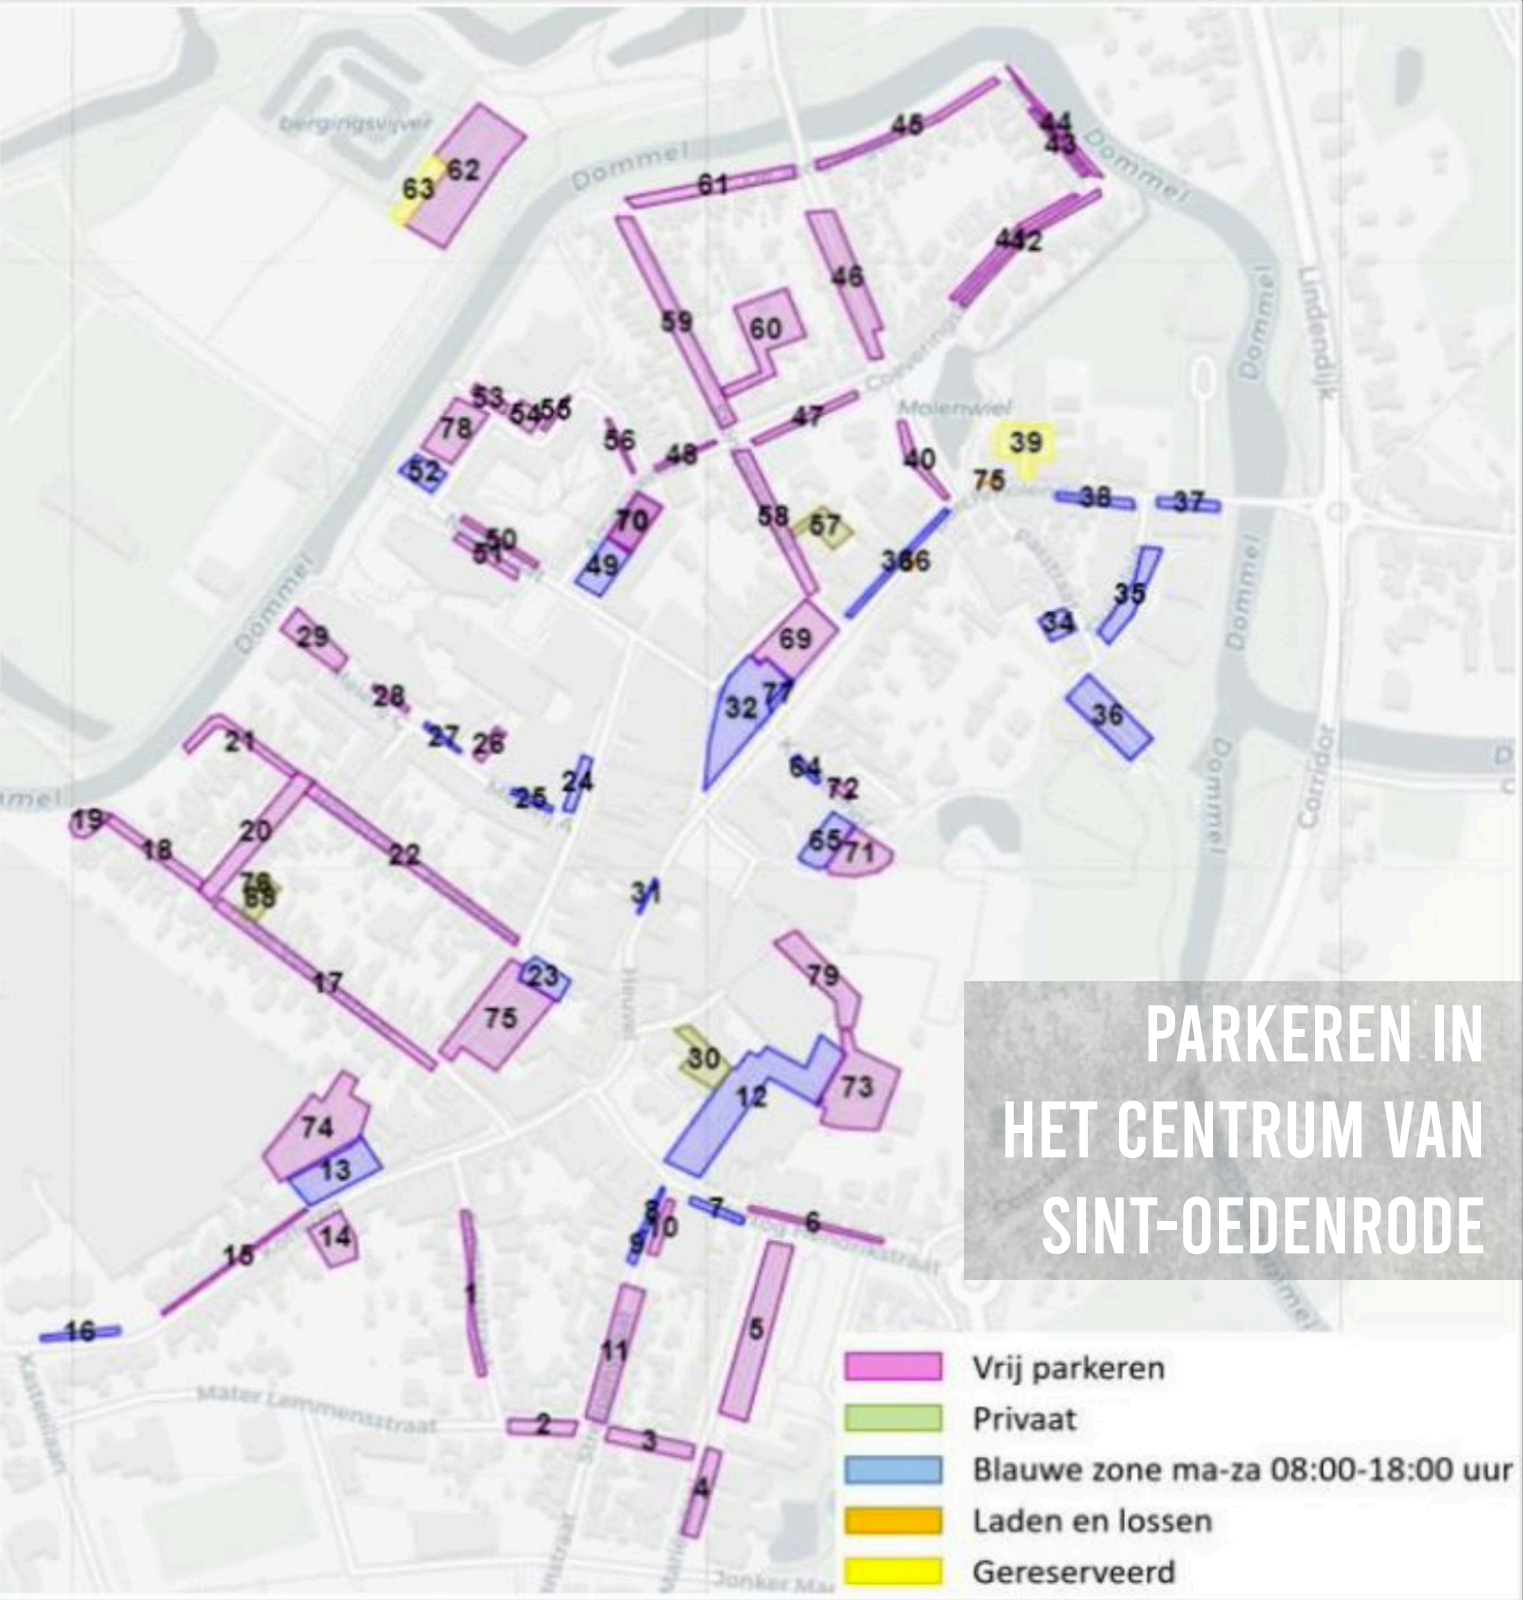

- Vrij parkeren
- Privaat
- Blauwe zone ma-za 08:00-18:00 uur
- Laden en lossen
- Gereserveerd

PARKEREN IN HET CENTRUM VAN SCHIJNDEL

- Vrij parkeren
- Privaat en gereserveerd
- Blaauwe zone ma-do + za 10:00-17:00 uur, vr 10:00-21:00 uur
- Blaauwe zone ma-vr 09:00-17:00 uur
- Blaauwe zone vr 10:00-21:00, za 10:00 - 17:00
- Vergunninghouders

PARKEREN IN HET CENTRUM VAN VEGHEL