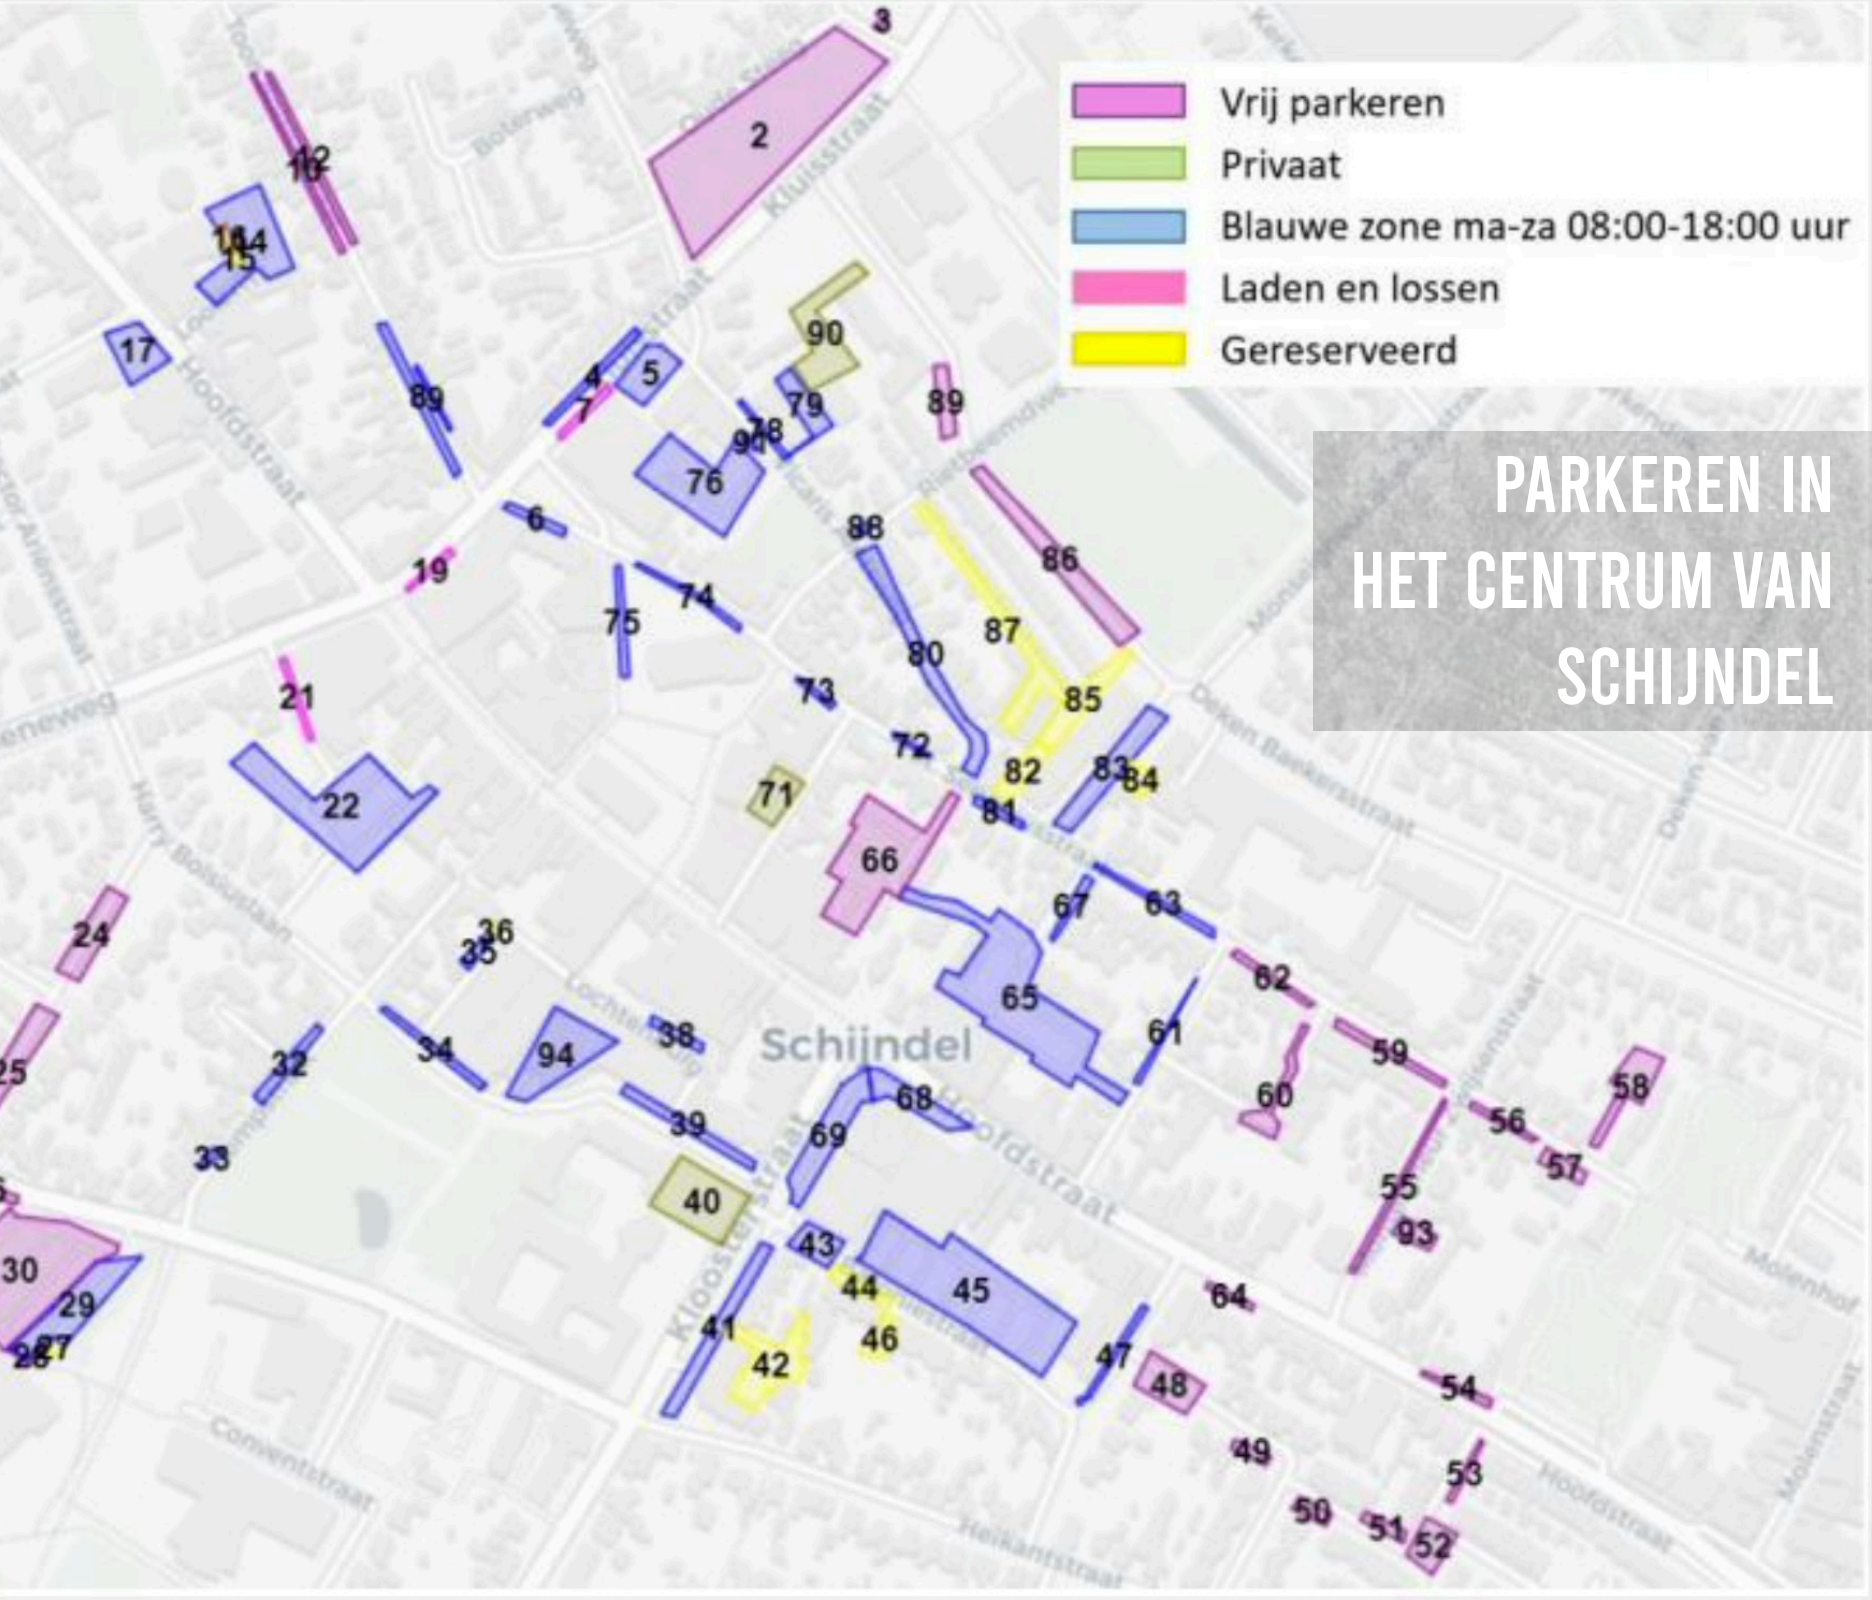

- Vrij parkeren
- Privaat
- Blauwe zone ma-za 08:00-18:00 uur
- Laden en lossen
- Gereserveerd

PARKEREN IN HET CENTRUM VAN SCHIJNDEL

- Vrij parkeren
- Privaat en gereserveerd
- Blaauwe zone ma-do + za 10:00-17:00 uur, vr 10:00-21:00 uur
- Blaauwe zone ma-vr 09:00-17:00 uur
- Blaauwe zone vr 10:00-21:00, za 10:00 - 17:00
- Vergunninghouders

PARKEREN IN HET CENTRUM VAN VEGHEL